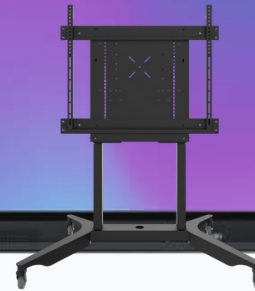

Digitales Whiteboard WE BUNDLE

ActivPanel LX 65 Zoll
zum Sonderpreis

65"/4K

Bluetooth Tastatur &
Bluetooth Maus

Poly Studio P15,
Open Ecosystem,
4K Kamera

Promethean
OPS-Modul

e-Box® II Mobile Stand
inkl. Universal Vesa

Alle 6 Geräte

- Promethean ActivPanel LX
- Poly Studio P15, 4K Kamera
- Bluetooth Maus & Tastatur
- e-Box® II Mobile Stand inkl. Universal Vesa
- Promethean OPS-Modul

HIGHLIGHTS

➔ Promethean ActivPanel LX

Das 65 Zoll 4K Touchdisplay gibt Ihnen mit Stift- und Finger unterscheidung, sowie der Vellum-Multitouch-Technologie ein hervorragendes Schreibgefühl.

➔ Poly Studio P15, 4K Kamera

Automatisches Kamera-Framing
Noise Block KI
Integrierten Privacy Shutter
Acoustic-Fence Technologie
Hochleistungs-4K Bildsensor
Easy Set-Up
Zoom und MS Teams Zertifizierung